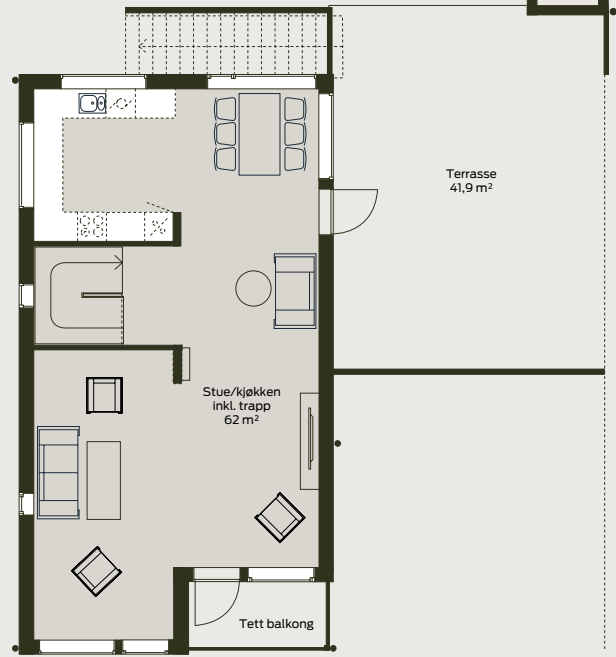

2. ETASJE

UNDERETASJE

1. ETASJE

BOLIGFAKTA

- tre soverom
- stor stue/kjøkken (62 m²)
- kjellerstue og løftstue
- tre boder
- to bad
- dobbel garasje
- stor terrasse på garasjen
- vaskerom med egen inngang

BRA 180 M² + GARASJE

Stue i 1. etasje