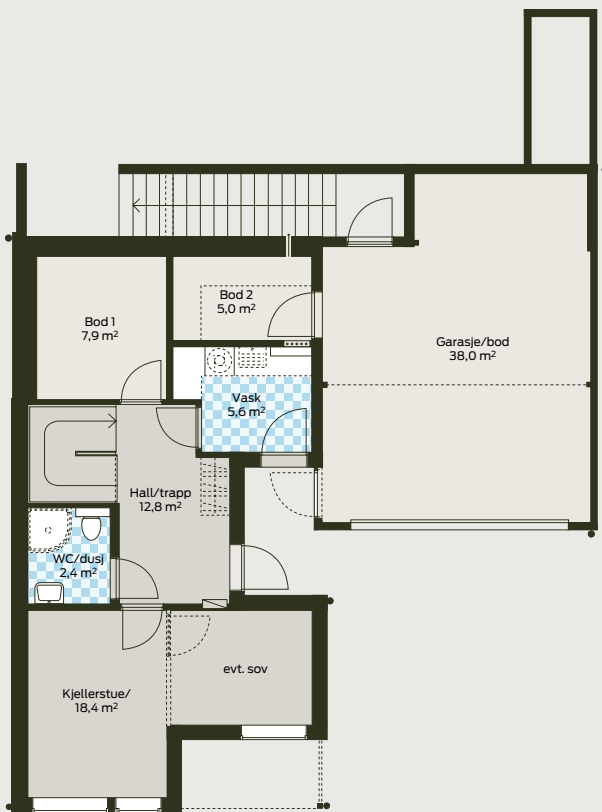

2. ETASJE

UNDERETASJE

1. ETASJE

BOLIGFAKTA

- tre soverom
- stor stue/kjøkken (62 m²)
- kjellerstue og løftstue
- tre boder
- to bad
- dobbel garasje
- stor terrasse på garasjen
- vaskerom med egen inngang

BRA 180 M² + GARASJE

Stue i 1. etasje