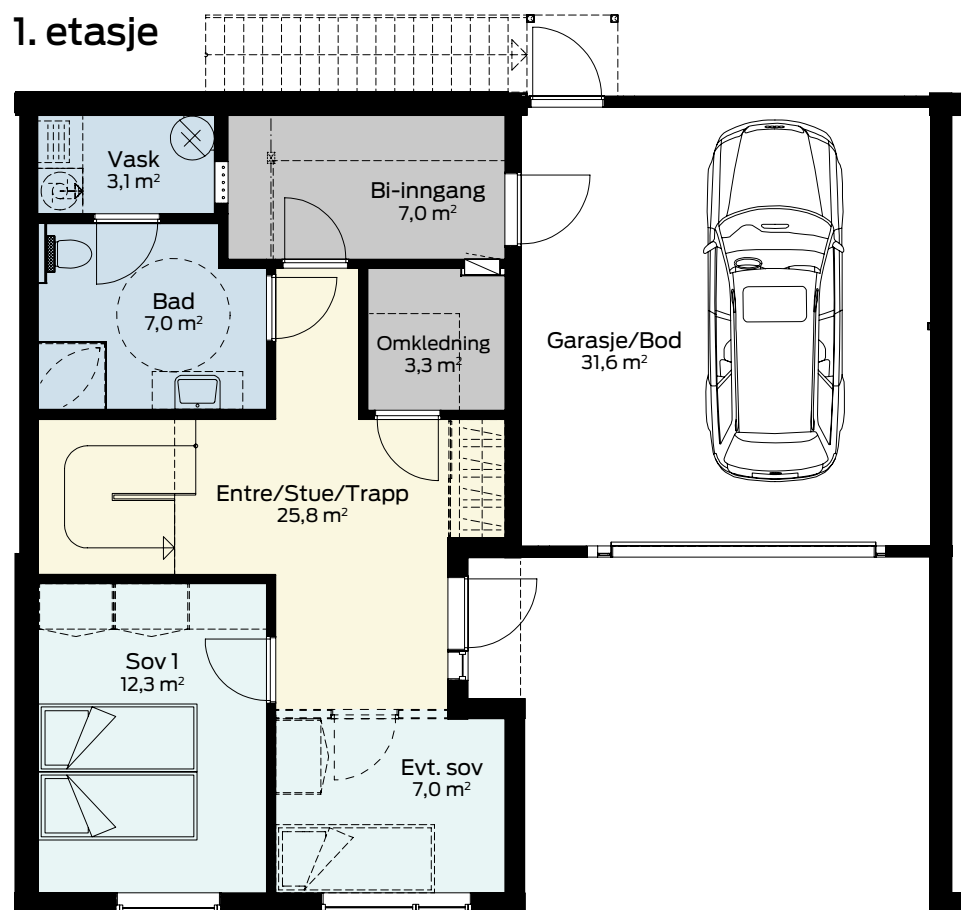

B4

Bøtunet

Bolig 2

BRA: 221 m²

P-rom: 189 m²

Tomt: 317 m²

- 3/5 soverom
- 2 stuer
- 2 bad
- Vaskerom
- Takterrasse
- Sportsbod
- Garasje

1. etasje

3. etasje