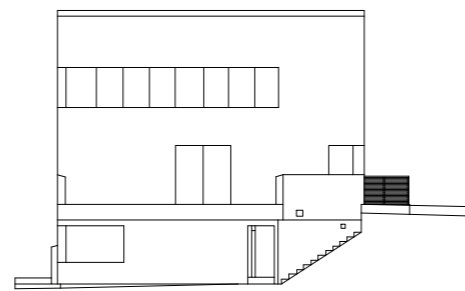

Kodlidalen B14 Bolig 2

BRA: 159 m²

P-rom: 153 m²

Tomt: Ca. 236 m²

3(4) Soverom

3 Stuer

3 Bad

Vaskerom

Kott

Terrasser

Sportsbod

Carport

Plan 1

Plan 2

Plan 3

Fasade mot Sør-vest