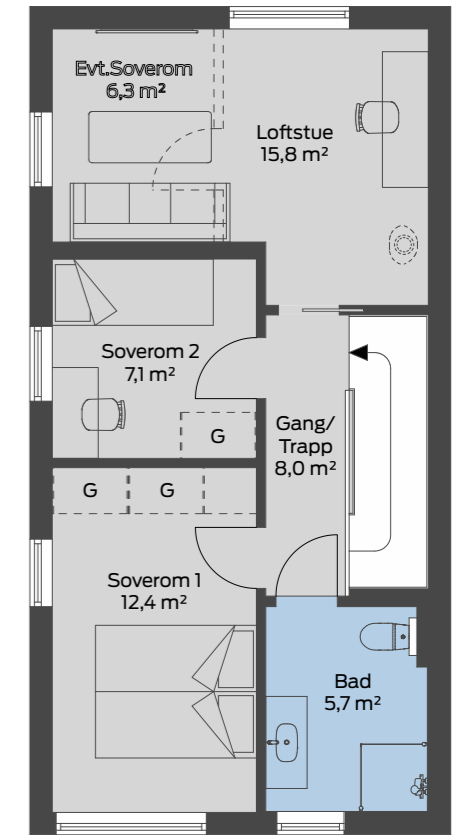

Kodlidalen B14 Bolig 2

BRA: 159 m²

P-rom: 153 m²

Tomt: Ca. 236 m²

3(4) Soverom

3 Stuer

3 Bad

Vaskerom

Kott

Terrasser

Sportsbod

Carport

Plan 1

Plan 2

Plan 3

Fasade mot Sør-vest

Fasade mot Nord-øst