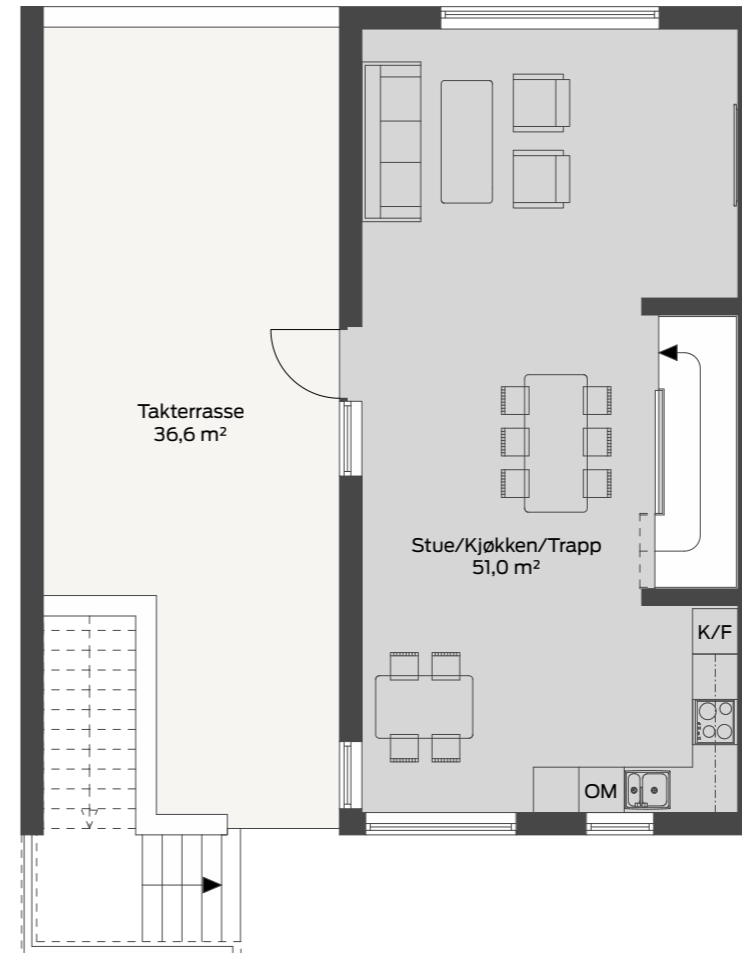

Kodlidalen B14 Bolig 2

BRA: 159 m²

P-rom: 153 m²

Tomt: Ca. 236 m²

3(4) Soverom

3 Stuer

3 Bad

Vaskerom

Kott

Terrasser

Sportsbod

Carport

Plan 1

Plan 2

Plan 3

Fasade mot Sør-vest

Fasade mot Nord-øst