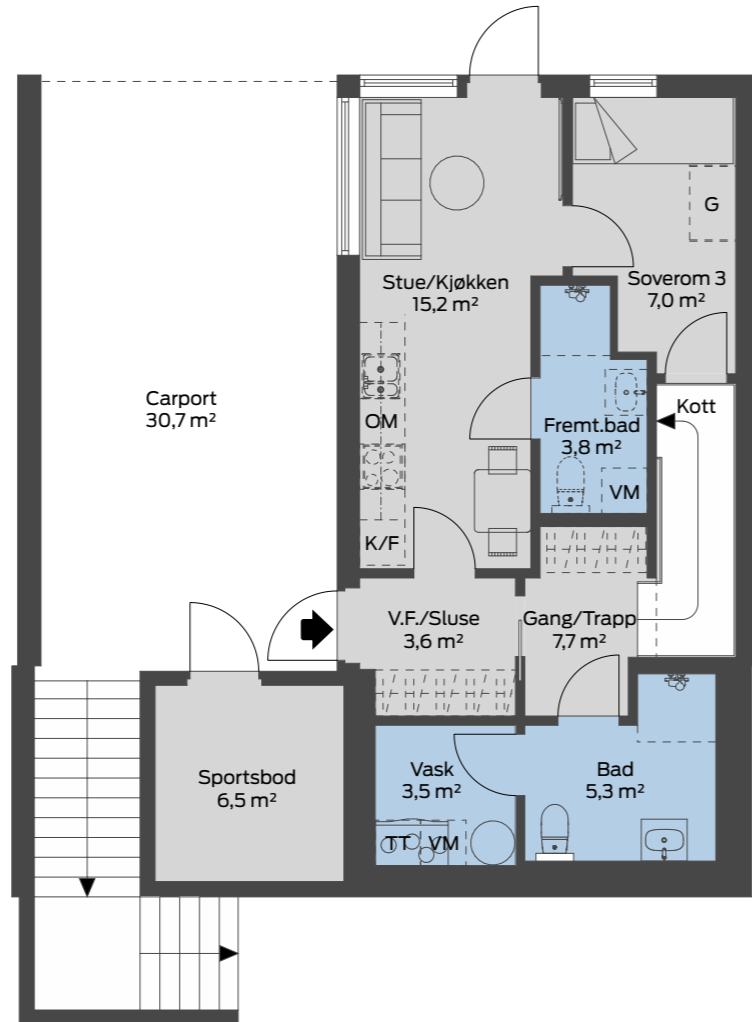

Kodlidalen B14 Bolig 2

BRA: 159 m²

P-rom: 153 m²

Tomt: Ca. 236 m²

3(4) Soverom

3 Stuer

3 Bad

Vaskerom

Kott

Terrasser

Sportsbod

Carport

Plan 1

Plan 2

Plan 3

Fasade mot Sør-vest

Fasade mot Nord-øst