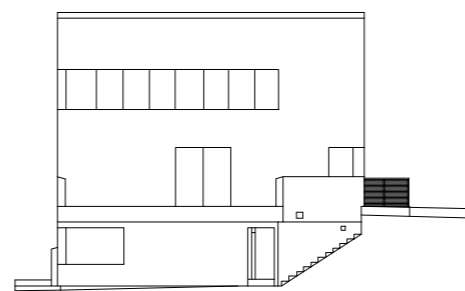

Kodlidalen B14 Bolig 3

BRA: 159 m²

P-rom: 153 m²

Tomt: Ca. 235 m²

3(4) Soverom

3 Stuer

3 Bad

Vaskerom

Kott

Terrasser

Sportsbod

Carport

Plan 1

Plan 2

Plan 3

Fasade mot Sør-vest