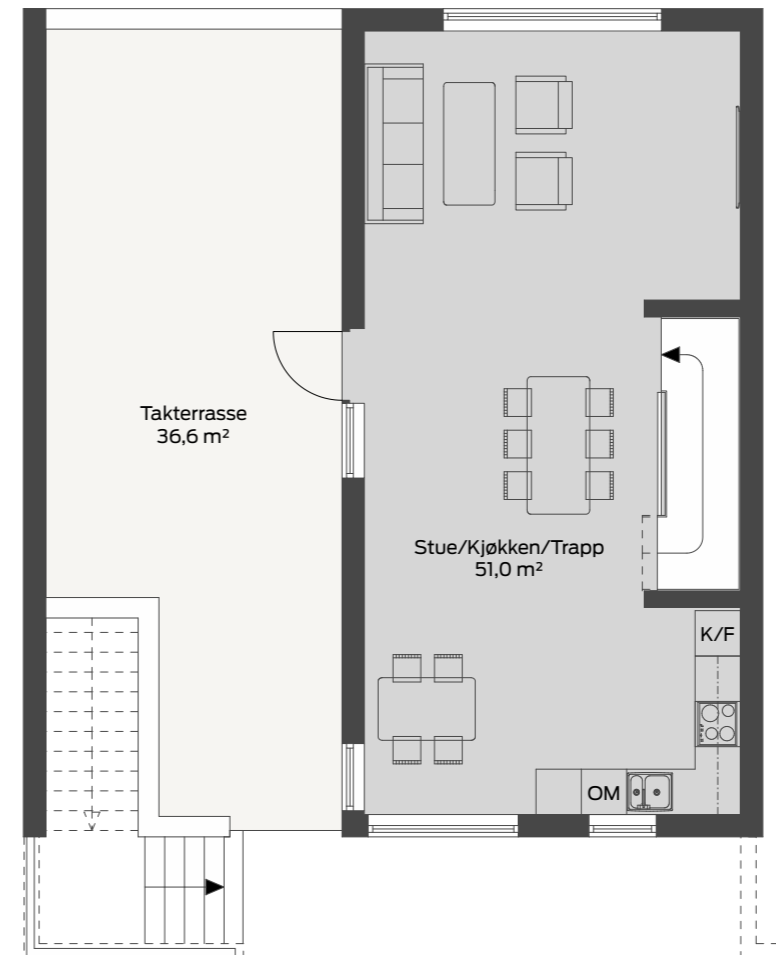

Kodlidalen B14 Bolig 3

BRA: 159 m²

P-rom: 153 m²

Tomt: Ca. 235 m²

3(4) Soverom

3 Stuer

3 Bad

Vaskerom

Kott

Terrasser

Sportsbod

Carport

Plan 1

Plan 2

Plan 3

Fasade mot Sør-vest

Fasade mot Nord-øst