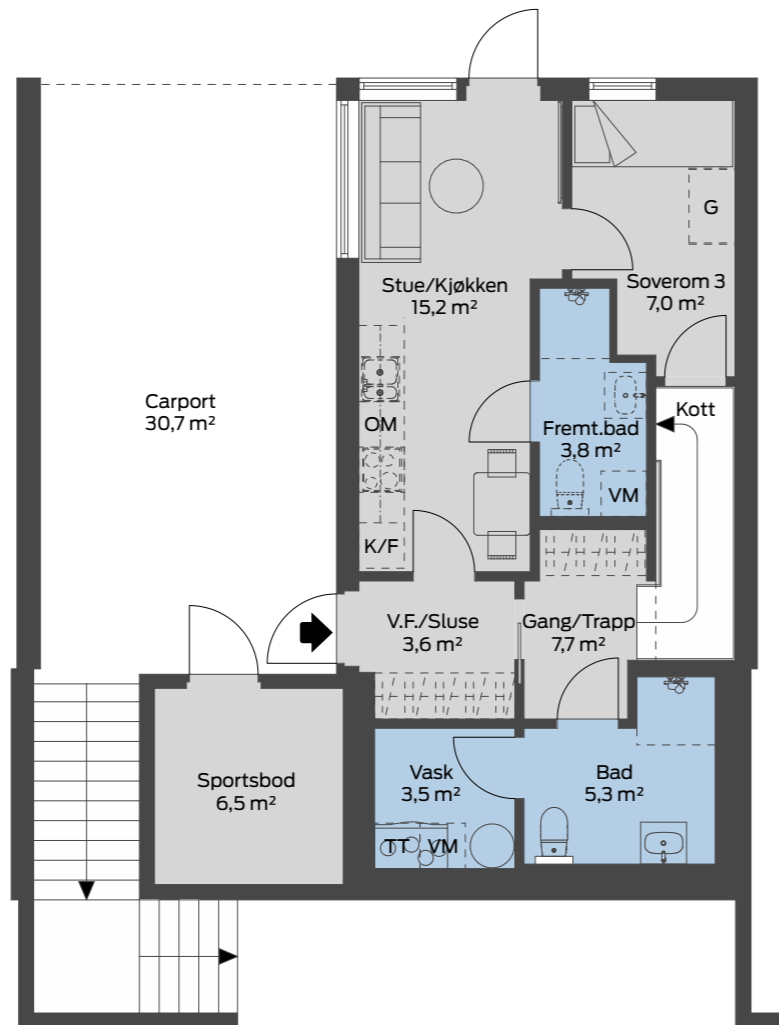

Kodlidalen B14 Bolig 3

BRA: 159 m²

P-rom: 153 m²

Tomt: Ca. 235 m²

3(4) Soverom

3 Stuer

3 Bad

Vaskerom

Kott

Terrasser

Sportsbod

Carport

Plan 1

Plan 2

Plan 3

Fasade mot Sør-vest

Fasade mot Nord-øst