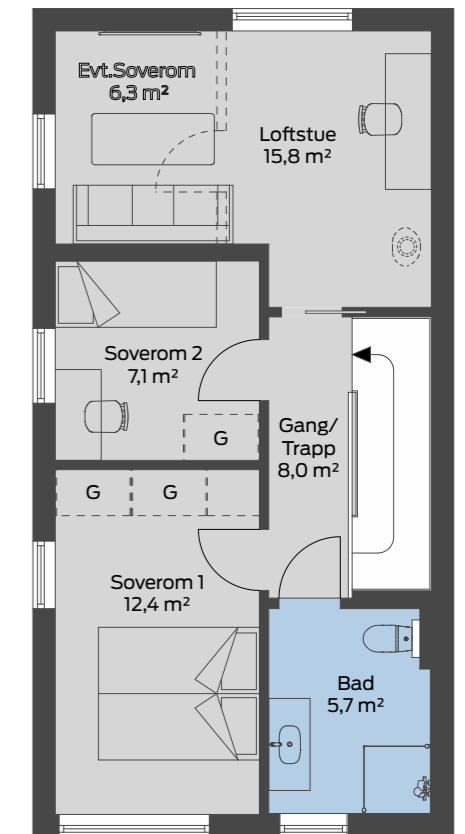

Kodlidalen B14 Bolig 3

BRA: 159 m²

P-rom: 153 m²

Tomt: Ca. 235 m²

3(4) Soverom

3 Stuer

3 Bad

Vaskerom

Kott

Terrasser

Sportsbod

Carport

Plan 1

Plan 2

Plan 3

Fasade mot Sør-vest

Fasade mot Nord-øst