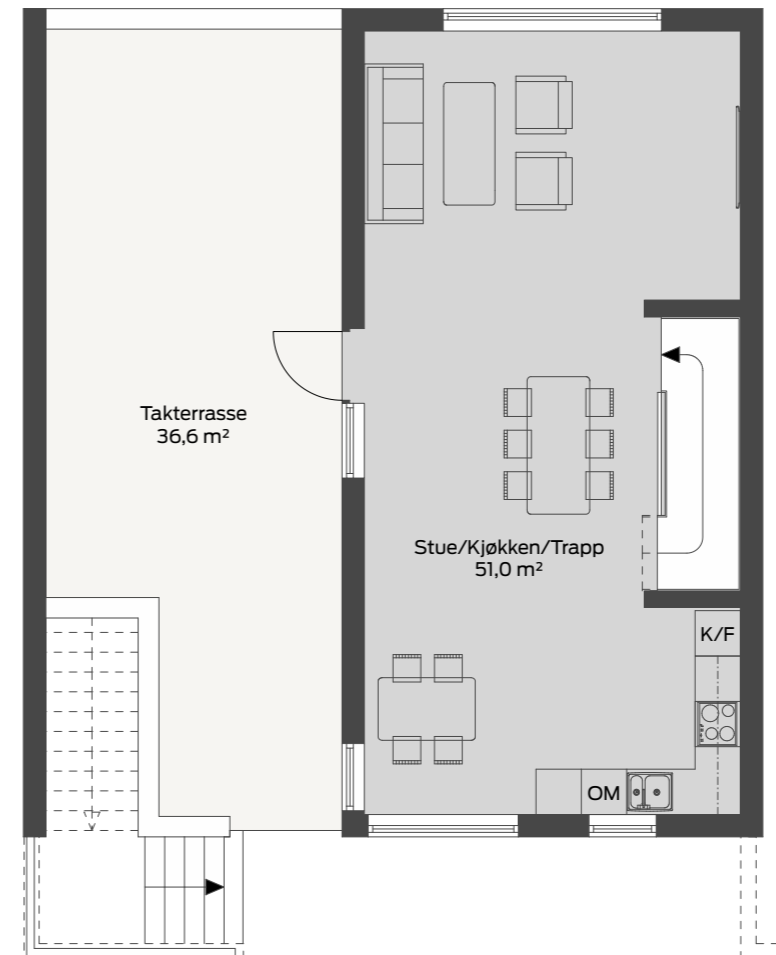

# Kodlidalen B14 Bolig 4

BRA: 159 m<sup>2</sup>

P-rom: 153 m<sup>2</sup>

Tomt: Ca. 235 m<sup>2</sup>

- 3(4) Soverom
- 3 Stuer
- 3 Bad
- Vaskerom
- Kott
- Terrasser
- Sportsbod
- Carport

Plan 1

Plan 2

Plan 3

Fasade mot Sør-vest

Fasade mot Nord-øst