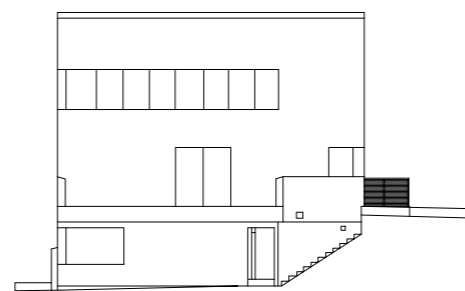

# Kodlidalen B14 Bolig 4

BRA: 159 m<sup>2</sup>

P-rom: 153 m<sup>2</sup>

Tomt: Ca. 235 m<sup>2</sup>

- 3(4) Soverom
- 3 Stuer
- 3 Bad
- Vaskerom
- Kott
- Terrasser
- Sportsbod
- Carport

Plan 1

Plan 2

Plan 3