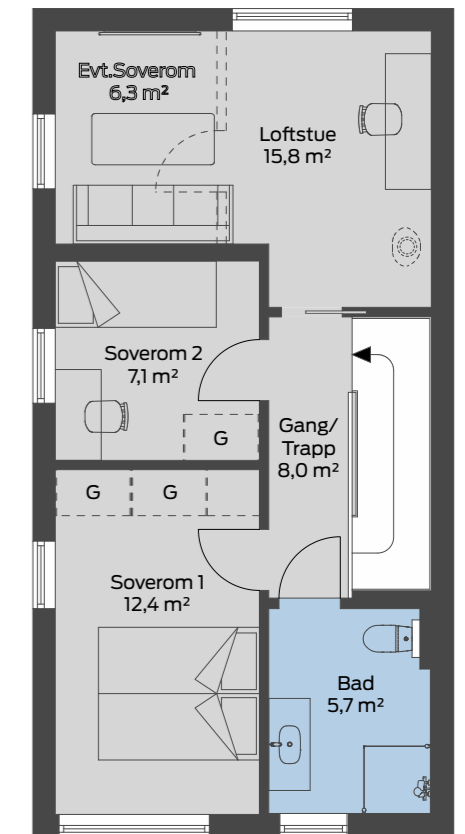

# Kodlidalen B14 Bolig 4

BRA: 159 m<sup>2</sup>

P-rom: 153 m<sup>2</sup>

Tomt: Ca. 235 m<sup>2</sup>

- 3(4) Soverom
- 3 Stuer
- 3 Bad
- Vaskerom
- Kott
- Terrasser
- Sportsbod
- Carport

Plan 1

Plan 2

Plan 3

Fasade mot Sør-vest

Fasade mot Nord-øst