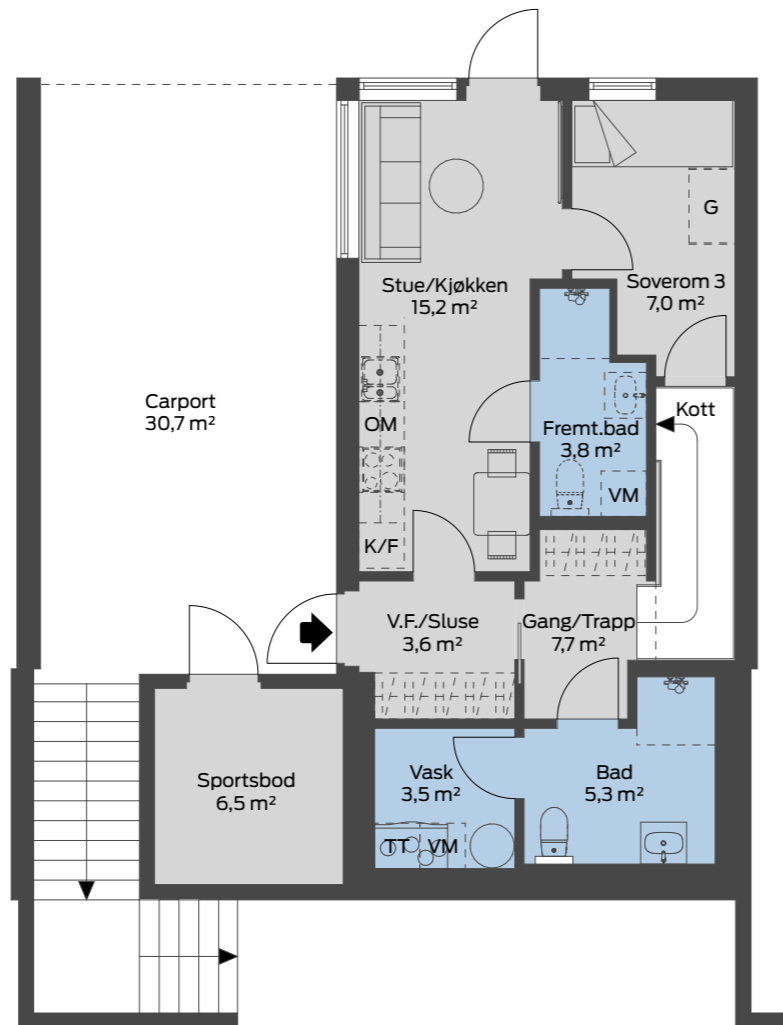

# Kodlidalen B14 Bolig 4

BRA: 159 m<sup>2</sup>

P-rom: 153 m<sup>2</sup>

Tomt: Ca. 235 m<sup>2</sup>

- 3(4) Soverom
- 3 Stuer
- 3 Bad
- Vaskerom
- Kott
- Terrasser
- Sportsbod
- Carport

Plan 1

Plan 2

Plan 3

Fasade mot Sør-vest

Fasade mot Nord-øst