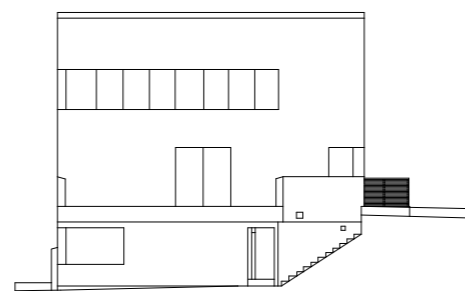

Kodlidalen B14 Bolig 5

BRA: 159 m²

P-rom: 153 m²

Tomt: Ca. 243 m²

- 3(4) Soverom
- 3 Stuer
- 3 Bad
- Vaskerom
- Kott
- Terrasser
- Sportsbod
- Carport

Plan 1

Plan 2

Plan 3