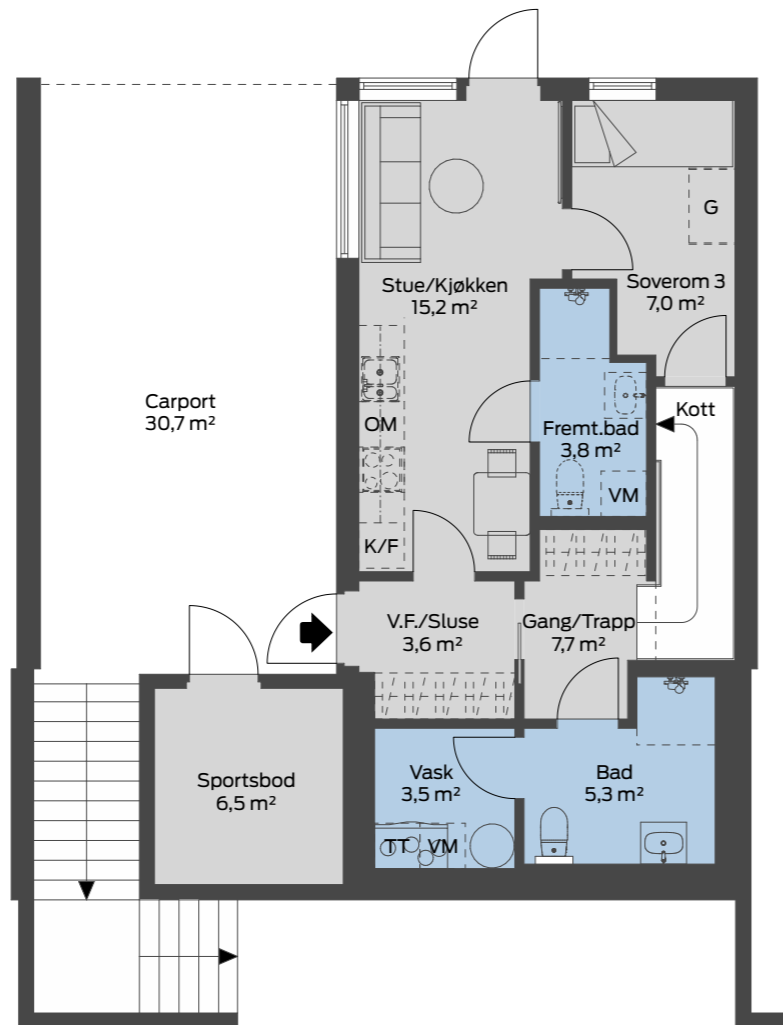

Kodlidalen B14 Bolig 5

BRA: 159 m²

P-rom: 153 m²

Tomt: Ca. 243 m²

- 3(4) Soverom
- 3 Stuer
- 3 Bad
- Vaskerom
- Kott
- Terrasser
- Sportsbod
- Carport

Plan 1

Plan 2

Plan 3

Fasade mot Sør-vest

Fasade mot Nord-øst