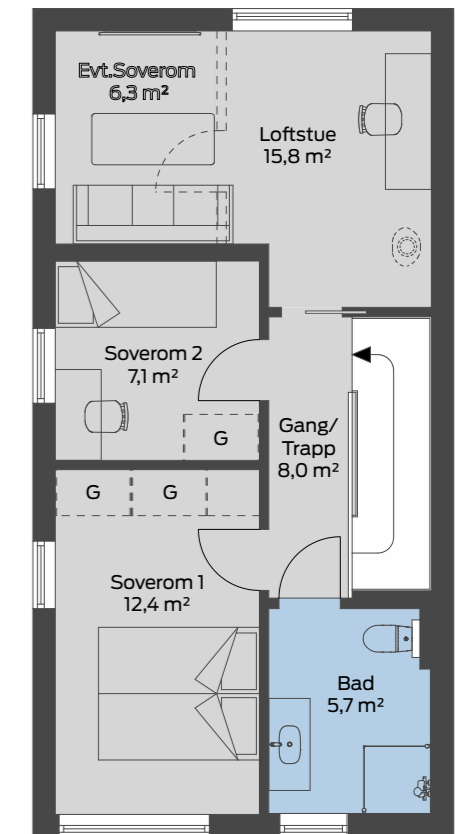

Kodlidalen B14 Bolig 5

BRA: 159 m²

P-rom: 153 m²

Tomt: Ca. 243 m²

- 3(4) Soverom
- 3 Stuer
- 3 Bad
- Vaskerom
- Kott
- Terrasser
- Sportsbod
- Carport

Plan 1

Plan 2

Plan 3

Fasade mot Sør-vest

Fasade mot Nord-øst