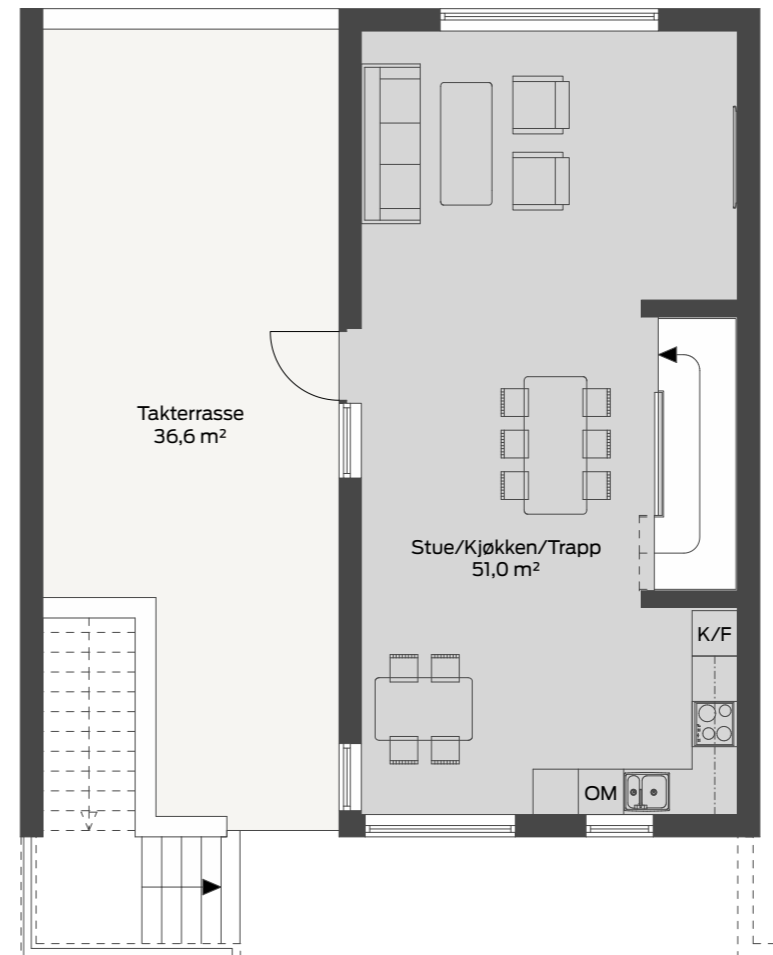

Kodlidalen B14 Bolig 5

BRA: 159 m²

P-rom: 153 m²

Tomt: Ca. 243 m²

- 3(4) Soverom
- 3 Stuer
- 3 Bad
- Vaskerom
- Kott
- Terrasser
- Sportsbod
- Carport

Plan 1

Plan 2

Plan 3

Fasade mot Sør-vest

Fasade mot Nord-øst