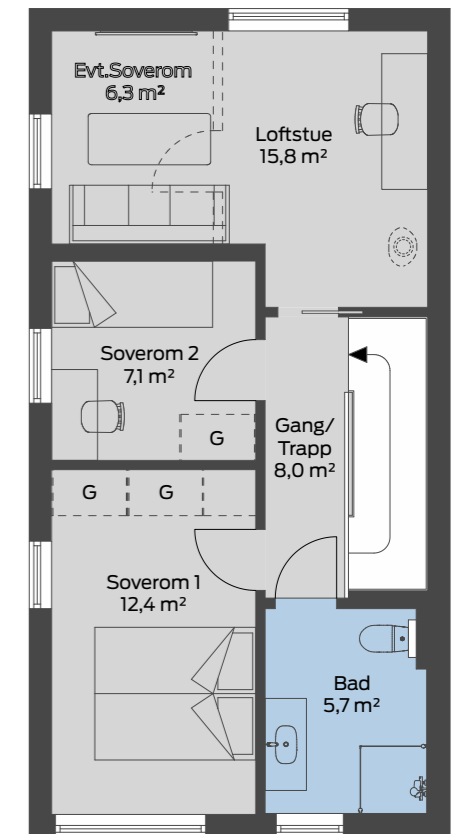

# Kodlidalen B14 Bolig 6

BRA: 163 m<sup>2</sup>

P-rom: 153 m<sup>2</sup>

Tomt: Ca. 518 m<sup>2</sup>

- 3(4) Soverom
- 3 Stuer
- 3 Bad
- Vaskerom
- Kott
- Terrasser
- Sportsbod
- Carport

Plan 1

Plan 2

Plan 3

Fasade mot Sør-vest

Fasade mot Nord-øst