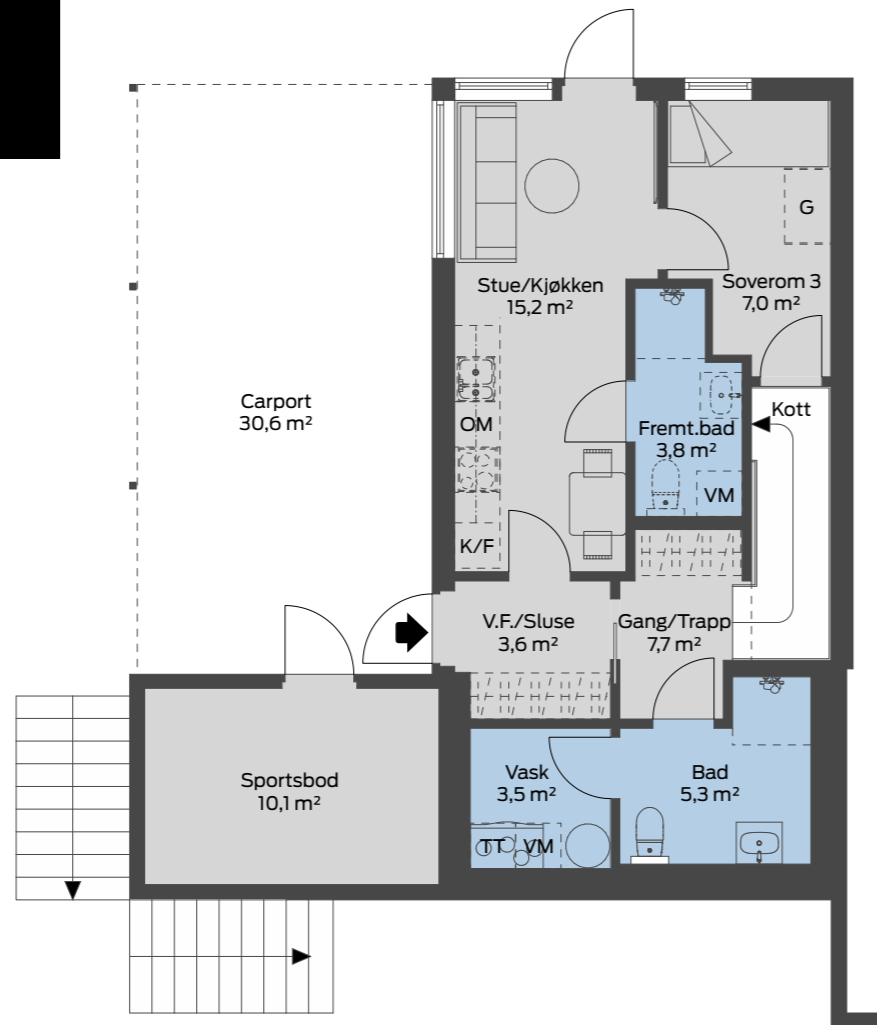

# Kodlidalen B14 Bolig 6

BRA: 163 m<sup>2</sup>

P-rom: 153 m<sup>2</sup>

Tomt: Ca. 518 m<sup>2</sup>

- 3(4) Soverom
- 3 Stuer
- 3 Bad
- Vaskerom
- Kott
- Terrasser
- Sportsbod
- Carport

Plan 1

Plan 2

Plan 3

Fasade mot Sør-vest

Fasade mot Nord-øst