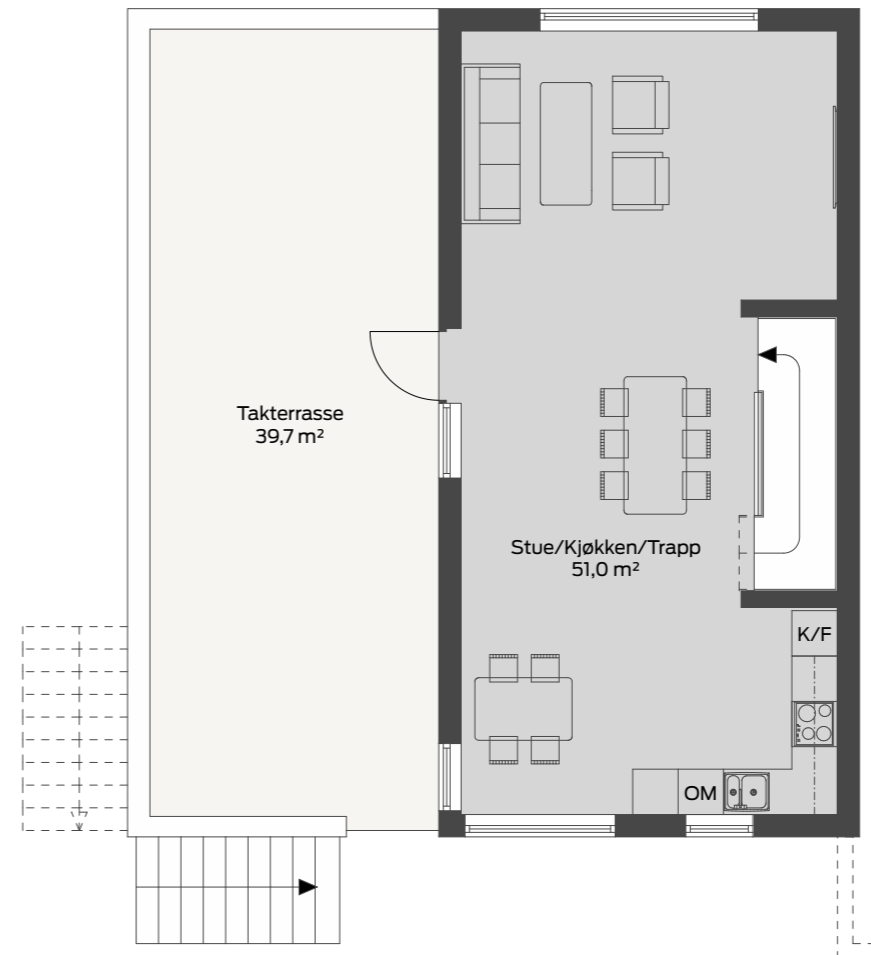

# Kodlidalen B14 Bolig 6

BRA: 163 m<sup>2</sup>

P-rom: 153 m<sup>2</sup>

Tomt: Ca. 518 m<sup>2</sup>

- 3(4) Soverom
- 3 Stuer
- 3 Bad
- Vaskerom
- Kott
- Terrasser
- Sportsbod
- Carport

Plan 1

Plan 2

Plan 3

Fasade mot Sør-vest

Fasade mot Nord-øst